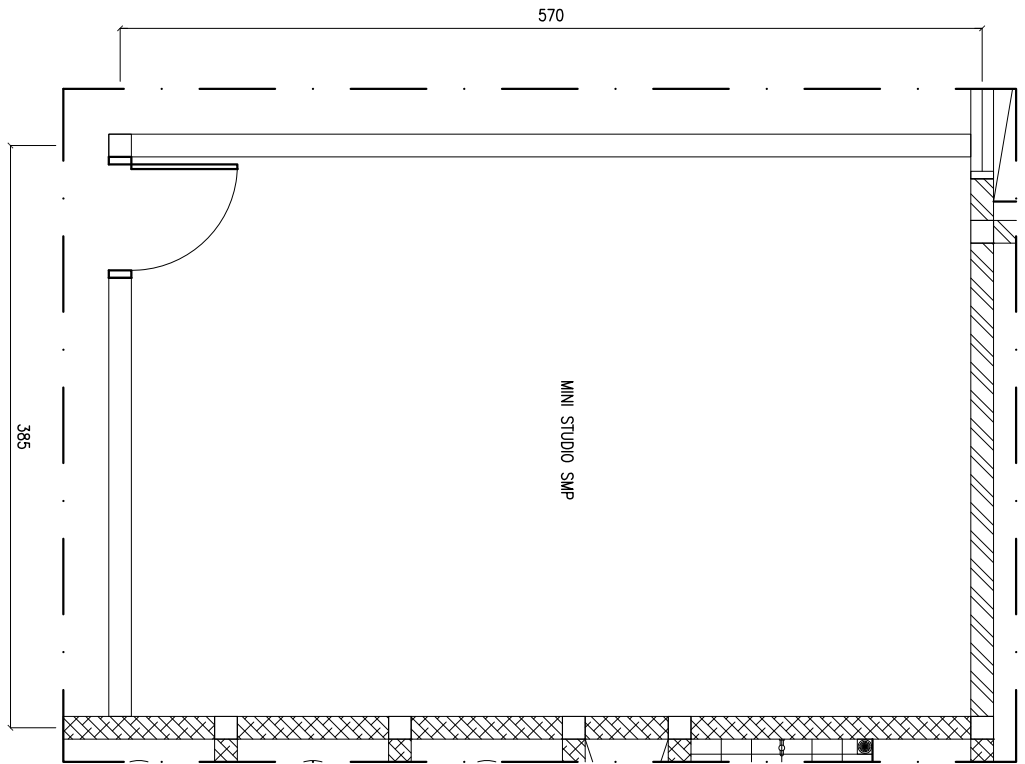

KEYPLAN LT 2
SKALA NTS

DENAH EKSTING MINI STUDIO SMP
SKALA 1 : 50