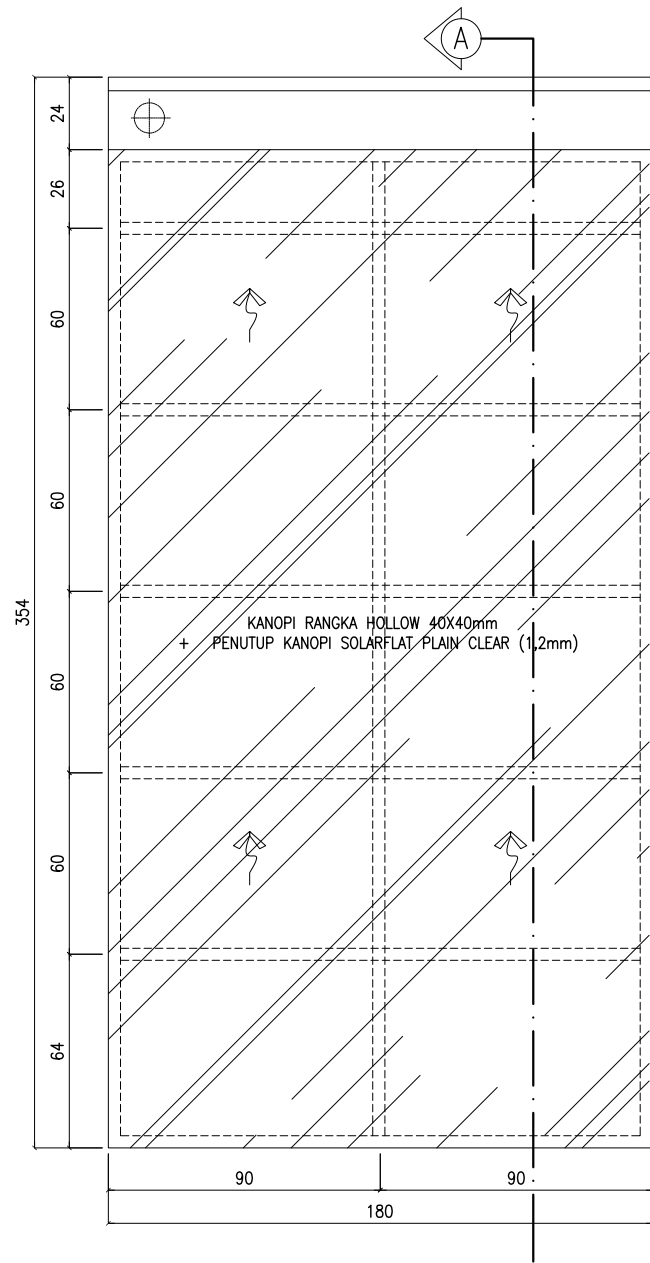

NOTASI	NAMA PEKERJAAN
<span style="display: inline-block; width: 15px; height: 15px; background-color: yellow; border: 1px solid black;"></span>	KANOPI AKSES TOILET
<span style="display: inline-block; width: 15px; height: 15px; background-color: green; border: 1px solid black;"></span>	PAGAR KELILING
<span style="display: inline-block; width: 15px; height: 15px; background-color: red; border: 1px solid black;"></span>	KANOPI PENUTUP VOID TANGGA SD

RENOVASI AREA  
KANTIN LANTAI 5  
SKALA 1 : 200

NOTASI	NAMA PEKERJAAN
	KANOPI AKSES TOILET
	PAGAR KELILING
	KANOPI PENUTUP VOID TANGGA SD

**RENOVASI AREA  
KANTIN LANTAI 5**  
SKALA 1 : 200

POTONGAN A-A  
SKALA 1 : 50

DENAH KANOPI AKSES TOILET  
SKALA 1 : 50

DETAIL PAGAR KELILING  
SKALA 1 : 20

DENAH KANOPI VOID SD  
SKALA 1 : 25

POTONGAN A-A  
SKALA 1 : 25