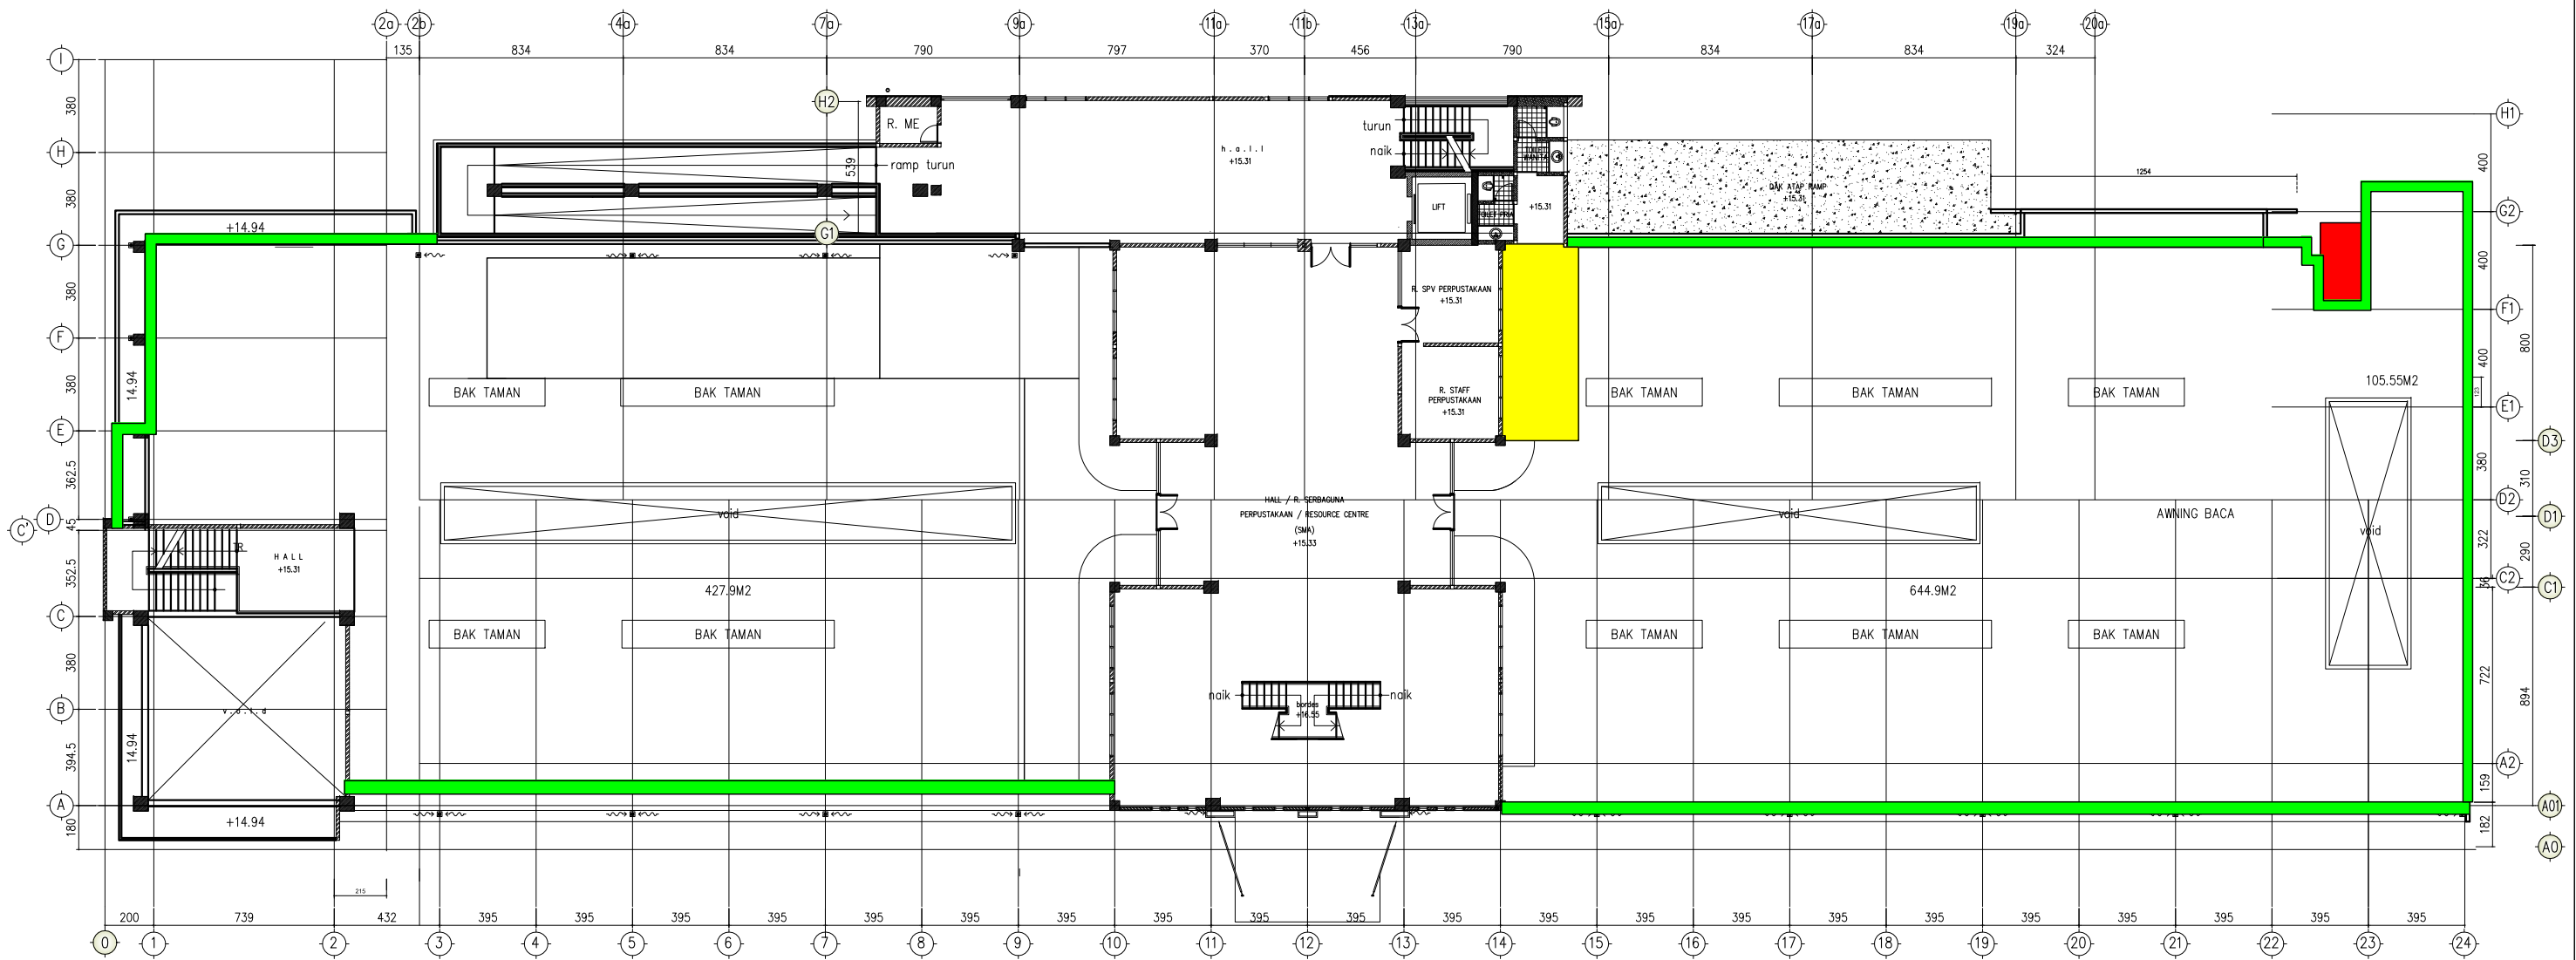

### **RENOVASI AREA KANTIN DAN AREA RUANG BACA LANTAI 5**

Nama Pekerjaan	:	Renovasi Area Kantin Dan Area Ruang Baca Lantai 5
Tahun Anggaran	:	2022
Jenis Kontrak	:	Lumpsum
Lokasi	:	Area Rooftop Lantai 5 Gedung 52
Ruang Lingkup Pekerjaan	:	<ul style="list-style-type: none"><li>• Merupakan pekerjaan <i>Design &amp; Built</i></li><li>• Pemasangan penutup kanopi untuk akses perpustakaan ke toilet ruang baca.</li><li>• Penggantian pagar pengaman keliling area kantin dan ruang baca.</li><li>• Pemasangan penutup kanopi void tangga SD.</li><li>• Refinishing 9 unit tempat duduk besi area kantin dan ruang baca.</li></ul>
Syarat Peserta Lelang	:	<ul style="list-style-type: none"><li>• Memenuhi syarat dan Ketentuan yang tertera pada <a href="https://pengadaan.tarunabakti.or.id/syarat-dan-ketentuan/">https://pengadaan.tarunabakti.or.id/syarat-dan-ketentuan/</a></li><li>• Telah mengisi formulir pada menu "Pendaftaran Vendor" yang tertera pada website <a href="https://tarunabakti.or.id/">https://tarunabakti.or.id/</a> dan mengupload persyaratan administrasi pada formulir tersebut.</li><li>• Mengirimkan Company Profile dan portofolio pekerjaan melalui email <a href="mailto:vendorlist@tarunabakti.or.id">vendorlist@tarunabakti.or.id</a></li></ul>

NOTASI	NAMA PEKERJAAN
<span style="display: inline-block; width: 15px; height: 15px; background-color: yellow; border: 1px solid black;"></span>	KANOPI AKSES TOILET
<span style="display: inline-block; width: 15px; height: 15px; background-color: green; border: 1px solid black;"></span>	PAGAR KELILING
<span style="display: inline-block; width: 15px; height: 15px; background-color: red; border: 1px solid black;"></span>	KANOPI PENUTUP VOID TANGGA SD

RENOVASI AREA  
KANTIN LANTAI 5  
SKALA 1 : 200

NOTASI	NAMA PEKERJAAN
	KANOPI AKSES TOILET
	PAGAR KELILING
	KANOPI PENUTUP VOID TANGGA SD

**RENOVASI AREA  
KANTIN LANTAI 5**  
SKALA 1 : 200

POTONGAN A-A  
SKALA 1 : 50