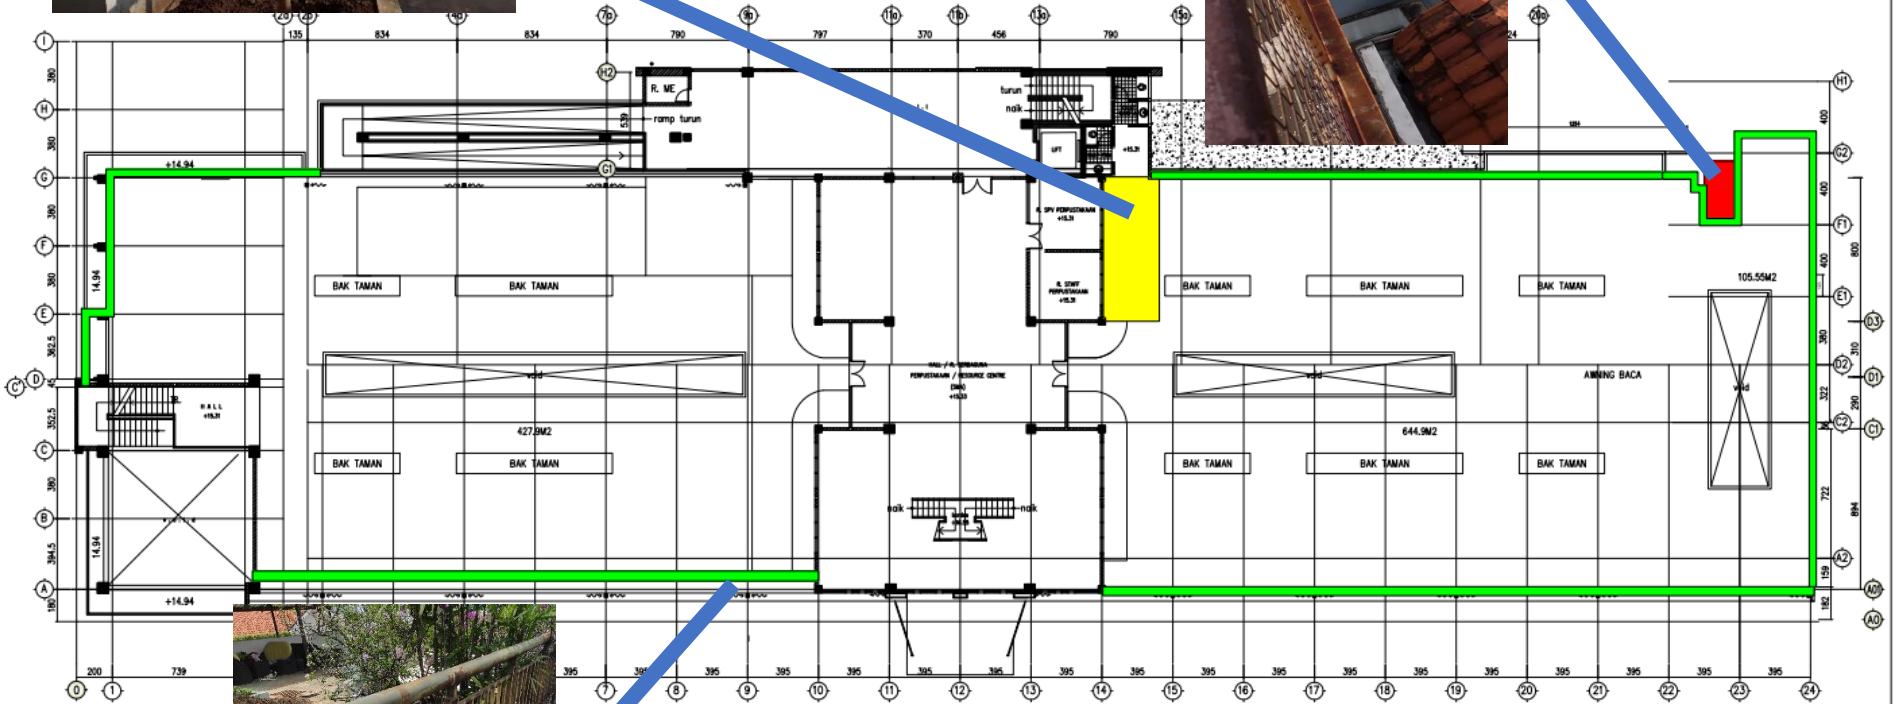

### **RENOVASI AREA KANTIN DAN AREA RUANG BACA LANTAI 5**

Nama Pekerjaan	:	Renovasi Area Kantin Dan Area Ruang Baca Lantai 5
Tahun Anggaran	:	2022
Jenis Kontrak	:	Lumpsum
Lokasi	:	Area Rooftop Lantai 5 Gedung 52
Ruang Lingkup Pekerjaan	:	<ul style="list-style-type: none"><li>• Merupakan pekerjaan <i>Design &amp; Built</i></li><li>• Pemasangan penutup kanopi untuk akses perpustakaan ke toilet ruang baca.</li><li>• Penggantian pagar pengaman keliling area kantin dan ruang baca.</li><li>• Pemasangan penutup kanopi void tangga SD.</li><li>• Refinishing 9 unit tempat duduk besi area kantin dan ruang baca.</li></ul>
Syarat Peserta Lelang	:	<ul style="list-style-type: none"><li>• Memenuhi syarat dan Ketentuan yang tertera pada <a href="https://pengadaan.tarunabakti.or.id/syarat-dan-ketentuan/">https://pengadaan.tarunabakti.or.id/syarat-dan-ketentuan/</a></li><li>• Telah mengisi formulir pada menu "Pendaftaran Vendor" yang tertera pada website <a href="https://tarunabakti.or.id/">https://tarunabakti.or.id/</a> dan mengupload persyaratan administrasi pada formulir tersebut.</li><li>• Mengirimkan Company Profile dan portofolio pekerjaan melalui email <a href="mailto:vendorlist@tarunabakti.or.id">vendorlist@tarunabakti.or.id</a></li></ul>

NOTASI	NAMA PEKERJAAN
<span style="display: inline-block; width: 15px; height: 15px; background-color: yellow; border: 1px solid black;"></span>	KANOPI AKSES TOILET
<span style="display: inline-block; width: 15px; height: 15px; background-color: green; border: 1px solid black;"></span>	PAGAR KELILING
<span style="display: inline-block; width: 15px; height: 15px; background-color: red; border: 1px solid black;"></span>	KANOPI PENUTUP VOID TANGGA SD

RENOVASI AREA  
KANTIN LANTAI 5  
SKALA 1 : 200

NOTASI	NAMA PEKERJAAN
	KANOPI AKSES TOILET
	PAGAR KELILING
	KANOPI PENUTUP VOID TANGGA SD

**RENOVASI AREA  
KANTIN LANTAI 5**  
SKALA 1 : 200

POTONGAN A-A  
SKALA 1 : 50