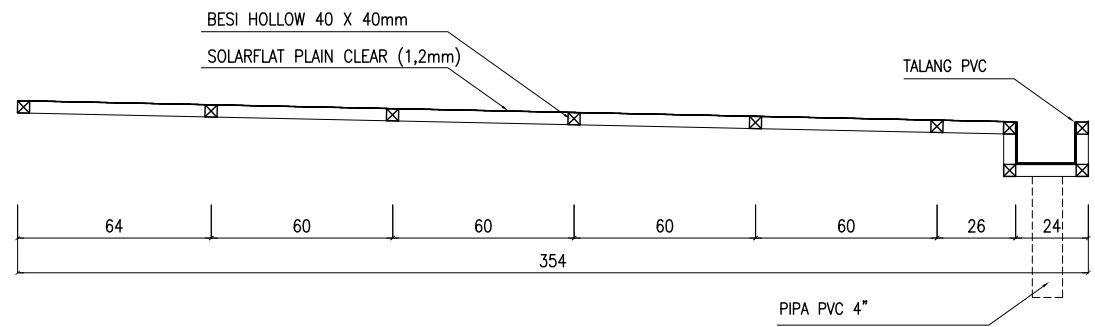

POTONGAN A-A
SKALA 1 : 25