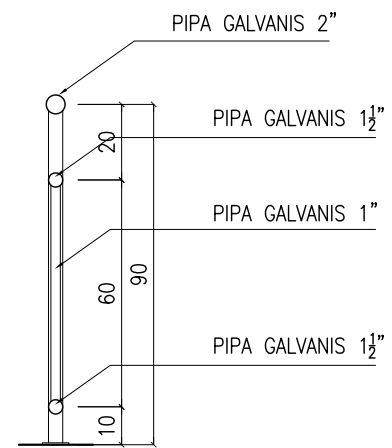

RENOVASI AREA  
KANTIN LANTAI 5  
SKALA 1 : 200

NOTASI	NAMA PEKERJAAN
	KANOPI AKSES TOILET
	PAGAR KELILING
	KANOPI PENUTUP VOID TANGGA SD

**RENOVASI AREA  
KANTIN LANTAI 5**  
SKALA 1 : 200

POTONGAN A-A  
SKALA 1 : 50

DENAH KANOPI AKSES TOILET  
SKALA 1 : 50

DETAIL PAGAR KELILING  
SKALA 1 : 20

DENAH KANOPI VOID SD  
SKALA 1 : 25

POTONGAN A-A  
SKALA 1 : 25