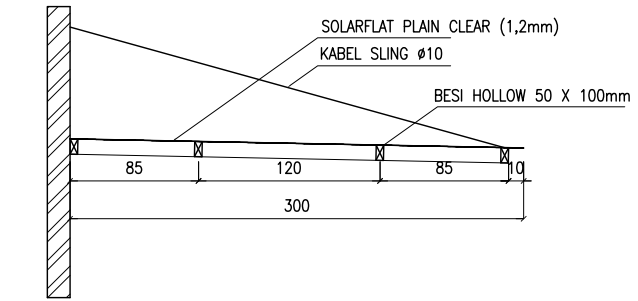

POTONGAN A-A
SKALA 1 : 50