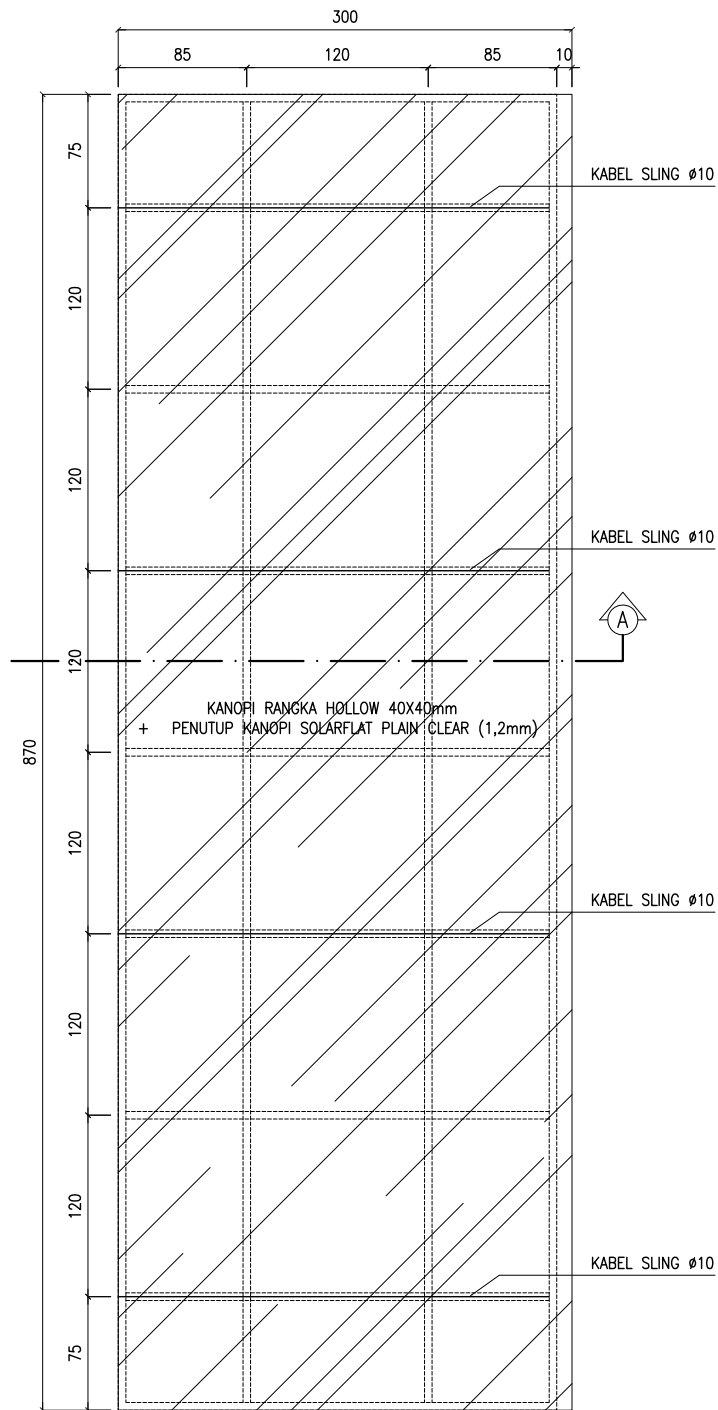

### **RENOVASI AREA KANTIN DAN AREA RUANG BACA LANTAI 5**

Nama Pekerjaan	:	Renovasi Area Kantin Dan Area Ruang Baca Lantai 5
Tahun Anggaran	:	2022
Jenis Kontrak	:	Lumpsum
Lokasi	:	Area Rooftop Lantai 5 Gedung 52
Ruang Lingkup Pekerjaan	:	<ul style="list-style-type: none"><li>• Merupakan pekerjaan <i>Design &amp; Built</i></li><li>• Pemasangan penutup kanopi untuk akses perpustakaan ke toilet ruang baca.</li><li>• Penggantian pagar pengaman keliling area kantin dan ruang baca.</li><li>• Pemasangan penutup kanopi void tangga SD.</li><li>• Refinishing 9 unit tempat duduk besi area kantin dan ruang baca.</li></ul>
Syarat Peserta Lelang	:	<ul style="list-style-type: none"><li>• Memenuhi syarat dan Ketentuan yang tertera pada <a href="https://pengadaan.tarunabakti.or.id/syarat-dan-ketentuan/">https://pengadaan.tarunabakti.or.id/syarat-dan-ketentuan/</a></li><li>• Telah mengisi formulir pada menu "Pendaftaran Vendor" yang tertera pada website <a href="https://tarunabakti.or.id/">https://tarunabakti.or.id/</a> dan mengupload persyaratan administrasi pada formulir tersebut.</li><li>• Mengirimkan Company Profile dan portofolio pekerjaan melalui email <a href="mailto:vendorlist@tarunabakti.or.id">vendorlist@tarunabakti.or.id</a></li></ul>

NOTASI	NAMA PEKERJAAN
<span style="display: inline-block; width: 15px; height: 15px; background-color: yellow; border: 1px solid black;"></span>	KANOPI AKSES TOILET
<span style="display: inline-block; width: 15px; height: 15px; background-color: green; border: 1px solid black;"></span>	PAGAR KELILING
<span style="display: inline-block; width: 15px; height: 15px; background-color: red; border: 1px solid black;"></span>	KANOPI PENUTUP VOID TANGGA SD

RENOVASI AREA  
KANTIN LANTAI 5  
SKALA 1 : 200

NOTASI	NAMA PEKERJAAN
	KANOPI AKSES TOILET
	PAGAR KELILING
	KANOPI PENUTUP VOID TANGGA SD

**RENOVASI AREA  
KANTIN LANTAI 5**  
SKALA 1 : 200

POTONGAN A-A  
SKALA 1 : 50